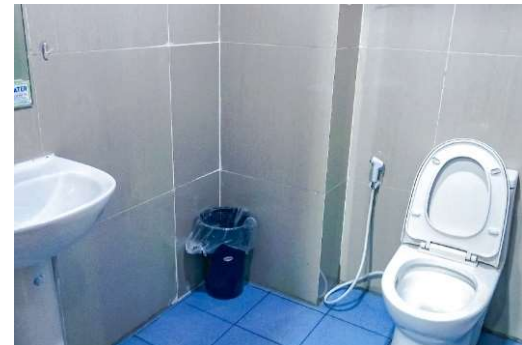

PINES Main 4-Bed Room

1階部分が学習机、2階部分はカーテン付きのベッドのため、個人の空間が保たれます。
トイレとシャワーはそれぞれ別々になっています。一部、室内の配置アレンジが異なります。