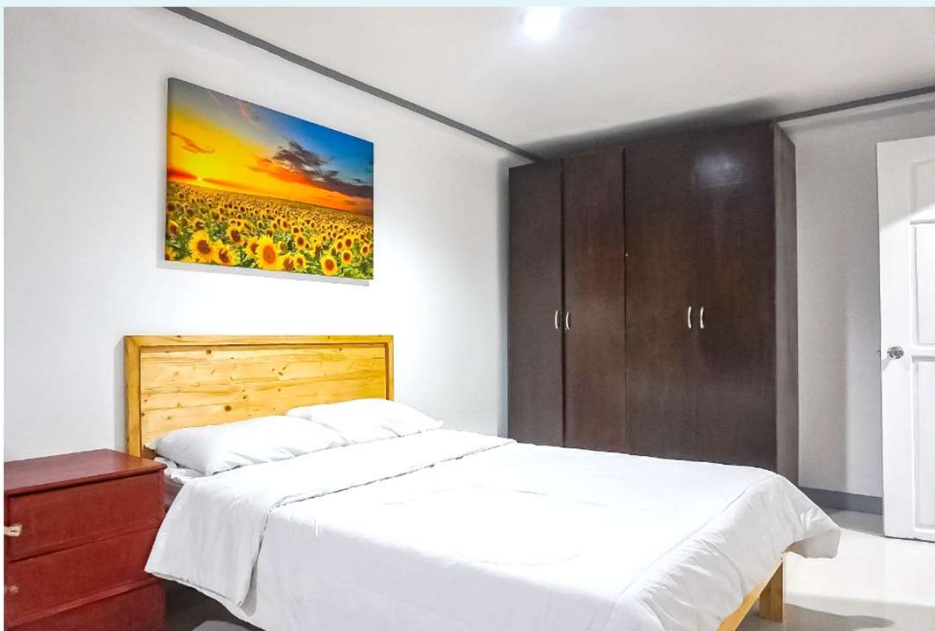

PINES IELTS campus Single B

4人部屋と同様で、アカデミー内にある食堂からすぐ出た建物内にある1人部屋タイプ。
冷蔵庫とケトルがあり、建物の1階部分に計4室あります。