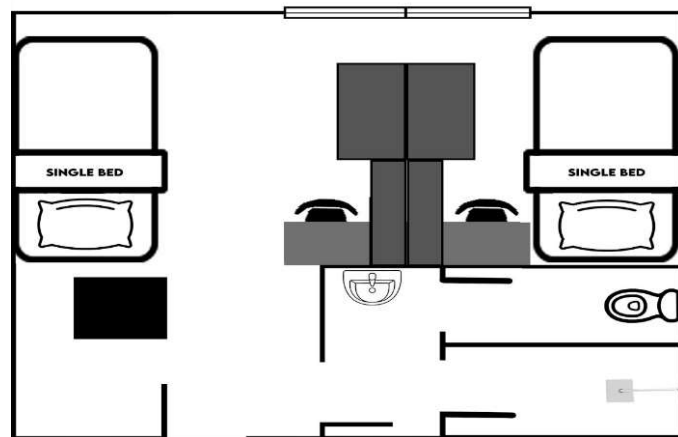

PINES Main Twin B

メインキャンパスにある2人部屋タイプ。ベッドは横並びではなく、仕切りの棚があります。ただ数が少ないため、予約は取りずらくなっているため、基本的に2人部屋Aでのご案内となります。