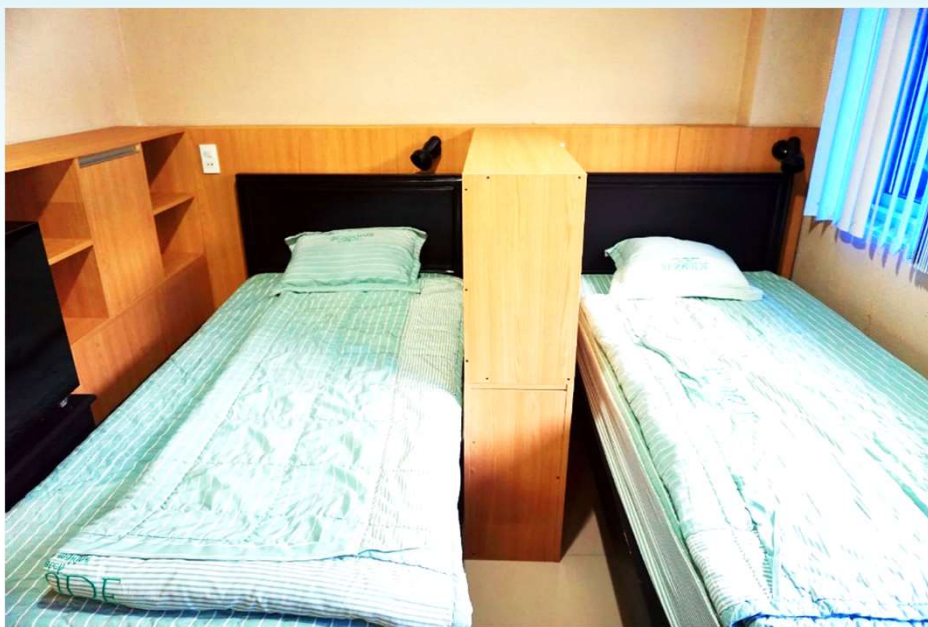

# PINES Main Twin A

別棟にある通常の2人部屋タイプ。ベッドが2つ並んでおり、それぞれ勉強机もあります。  
1人部屋同様に冷蔵庫、レンジ、ケトルが設置されています。

# PINES Main Twin B

メインキャンパスにある2人部屋タイプ。ベッドは横並びではなく、仕切りの棚があります。ただ数が少ないため、予約は取りずらくなっているため、基本的に2人部屋Aでのご案内となります。

# PINES IELTS campus Single A

1人部屋には冷蔵庫が設置してあり、完全に1人で使用できる通常の1人部屋タイプ。  
チャピスキャンパスはトイレとシャワーは分かれておらず、一緒となります。

# PINES IELTS Campus Twin

2人部屋にも冷蔵庫が設置してあり、ベッドとベッドの間にはキャビネットがあります。