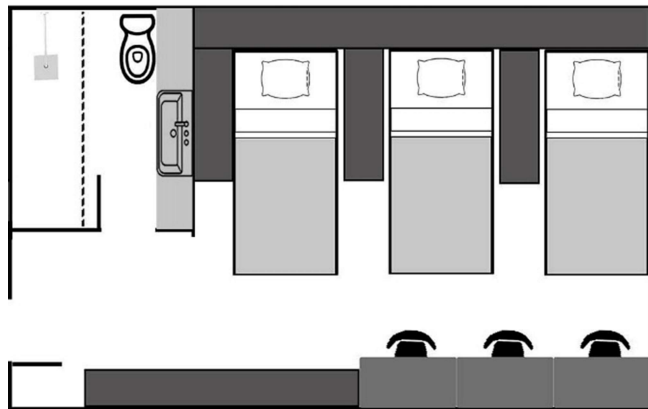

PINES IELTS campus Triple

ベッドと机が並んでいますが、それぞれキャビネットや仕切りがあり、また豊富な収納スペースがあります。ベッドや机周辺に個人用の電気やコンセントも設置されています。