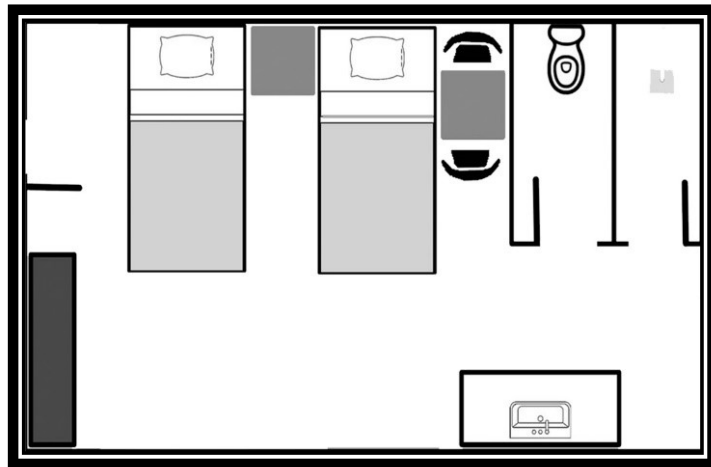

PINES Main Twin A

別棟にある通常の2人部屋タイプ。ベッドが2つ並んでおり、それぞれ勉強机もあります。
1人部屋同様に冷蔵庫、レンジ、ケトルが設置されています。