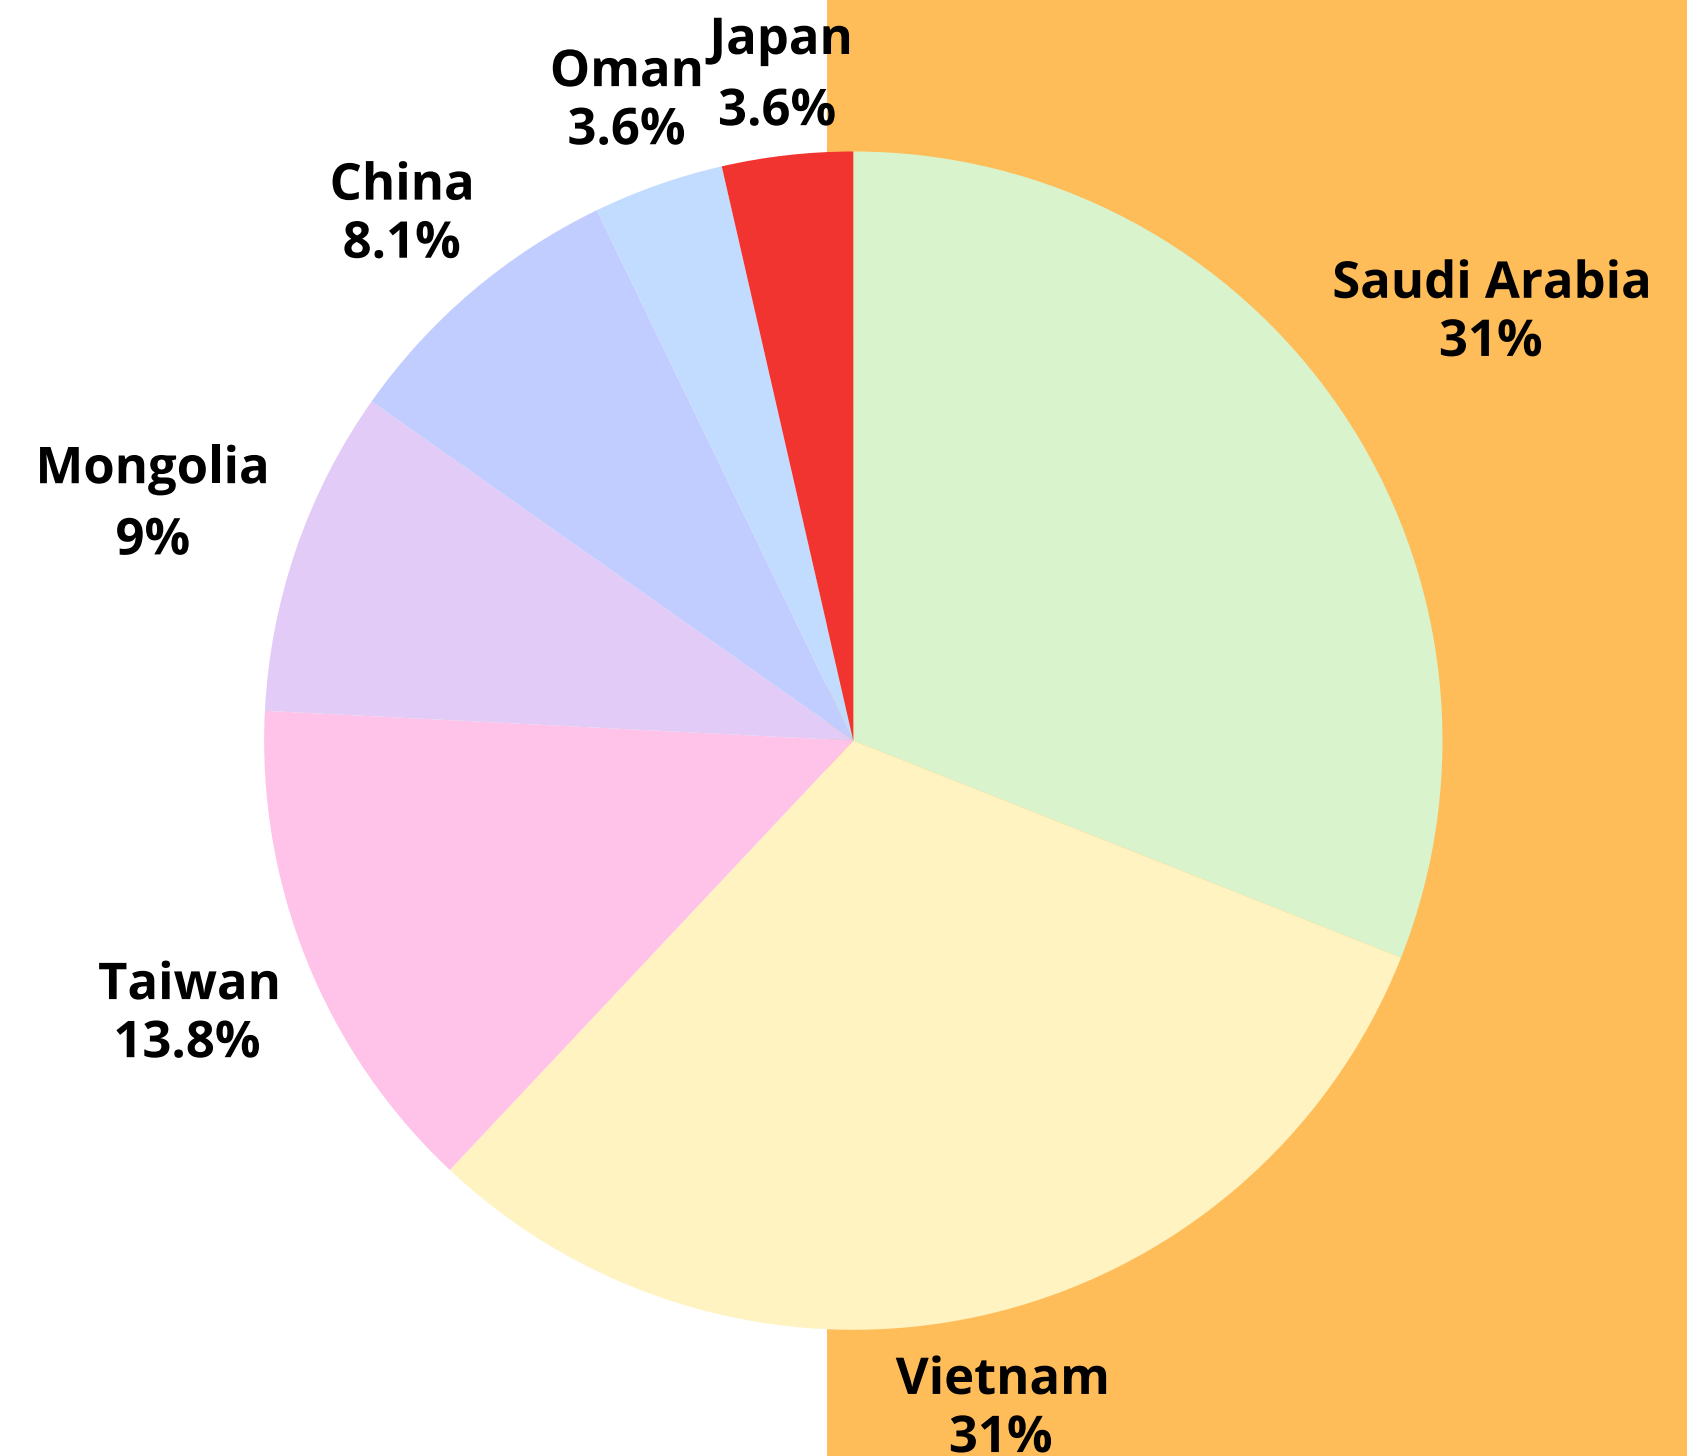

1階：ロビー・自習室・
学生ラウンジ

地下：Gym

Location -何でもそろそろ便利な立地-

Student Ratio By Nationality

日本人比率が非常に低いため、学校内では自然と英語でコミュニケーションを取る環境が生まれます。クラスはもちろん、休み時間や放課後も英語が飛び交い、勉強ではなく“生活そのもの”として英語を使う習慣が身に付きます。短期間でも大きな成長が期待できる、徹底した英語学習環境です。