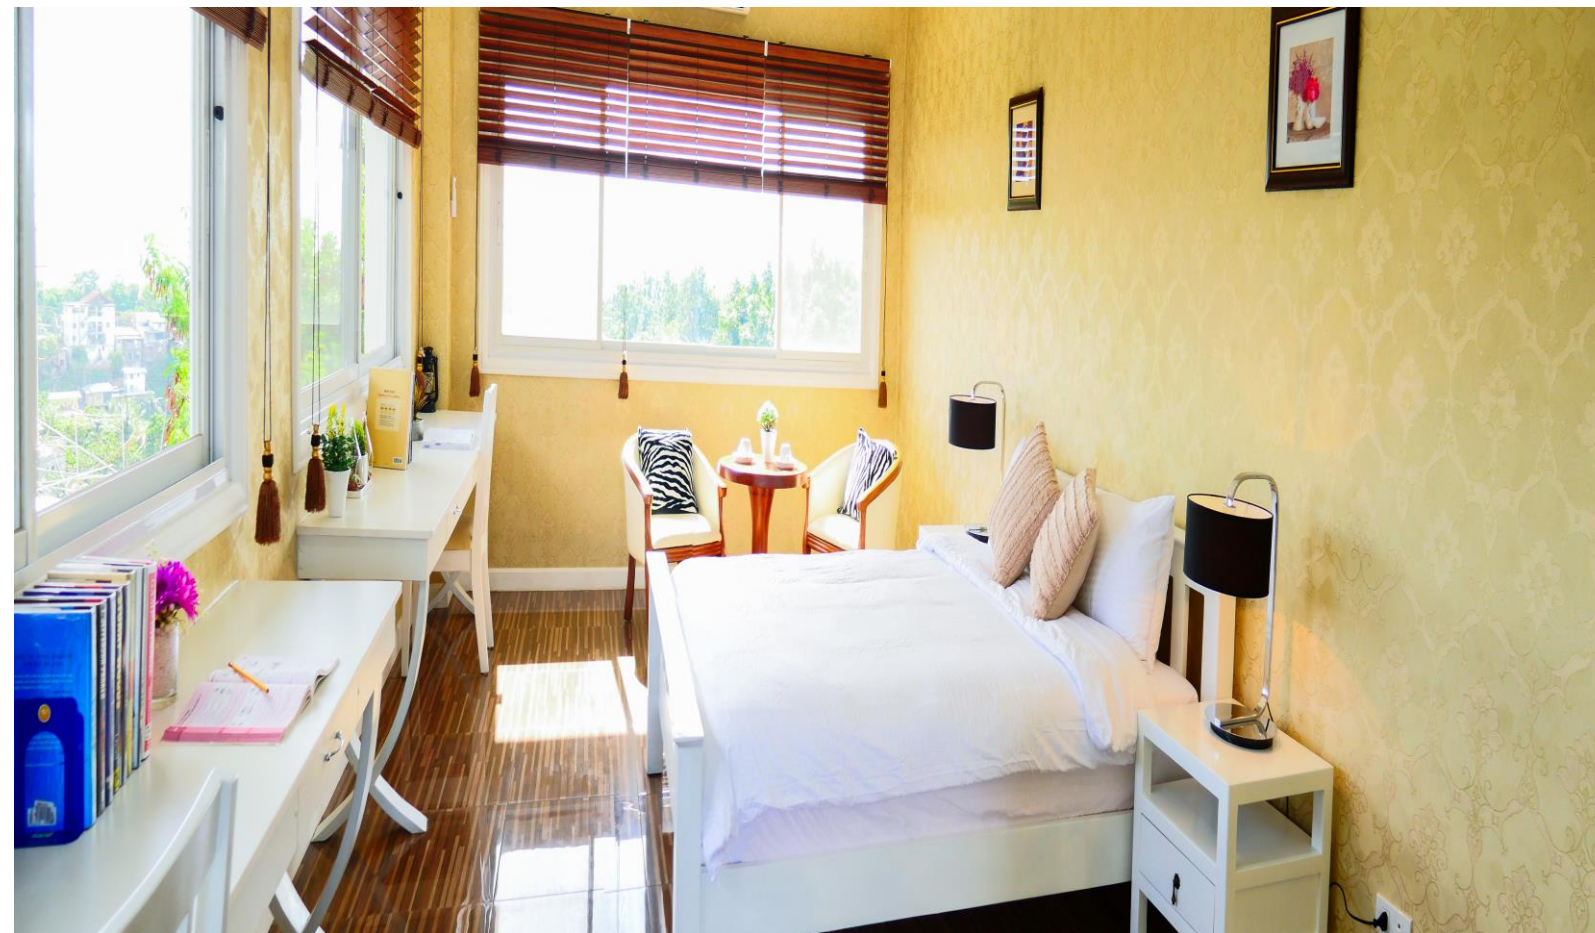

#クイーンベット×1+キングベット×1 #エアコン×2 #プロジェクター #テレビ

#ホームバー #ソファ #バスルーム #基本セット(ハンガー・金庫・冷蔵庫)

SUITE ROOM (101m²)

学校情報 & 施設

ドミトリーB-スイートルーム

#クイーンベット×1+キングベット×1 #エアコン×2 #プロジェクター #テレビ

#ホームバー #ソファ #バスルーム #基本セット(ハンガー・金庫・冷蔵庫)

SUITE ROOM (101m²)

学校情報 & 施設

ドミトリーB-スイートルーム

#クイーンベット×1+キングベット×1 #エアコン×2 #プロジェクター #テレビ

#ホームバー #ソファ #バスルーム #基本セット(ハンガー・金庫・冷蔵庫)

SUITE ROOM (101m2)

学校情報 & 施設

ドミトリーB-1人部屋B (SUPERIOR SINGLE)

#クイーンベット×1 #ナイトランプ #コーヒーテーブルセット

#コーヒーポット&カップ #サイドテーブル #デスクランプ

SUPERIOR SINGLE (34.2m²) - 2

#基本セット(ハンガー・金庫・冷蔵庫)

学校情報 & 施設

ドミトリーB-2人部屋B Aタイプ (SUPERIOR DOUBLE A type)

#クイーンベット×2 #ナイトランプ #コーヒーテーブルセット

#コーヒーポッド&カップ #サイドテーブル #デスクランプ #基本セット(ハンガー・金庫・冷蔵庫)

SUPERIOR DOUBLE A (34.2m²) - 2

学校情報 & 施設

ドミトリーB - 2人部屋B Bタイプ (SUPERIOR DOUBLE B type)

シングルベッド×2

サイドテーブル

ナイトランプ

コーヒーポット & カップ

デスクランプ