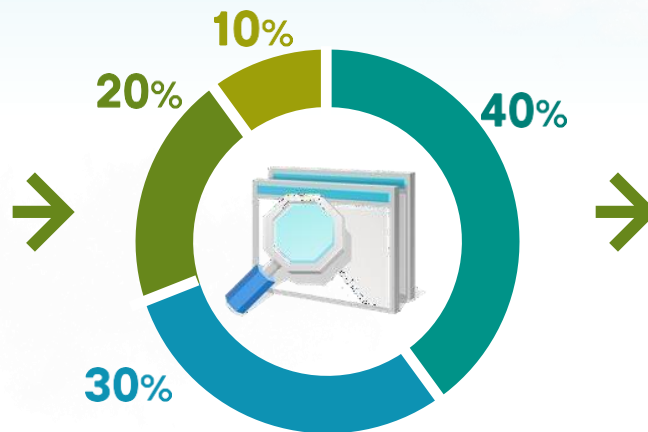

評価項目

- 生徒評価
- ヘッドティーチャー
- 出欠率
- マネージメント

Overall
Performance
Evaluation