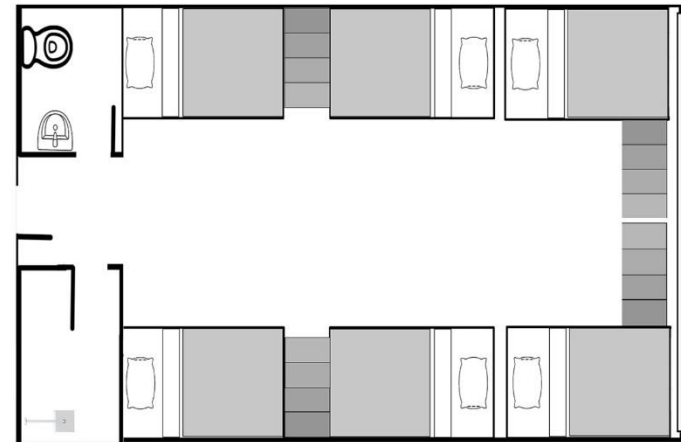

4-BED ROOM

31.5M²

4-BED ROOM

PINES MAIN SPEAKING CAMPUS

4-BED ROOM

31.5M²

4-BED ROOM

PINES MAIN SPEAKING CAMPUS

6-BED ROOM

41.5M²

6-BED ROOM

インテリア 紹介

PINES INTERNATIONAL ACADEMY

電気
スイッチ

扇風機

ベッド
カーテン