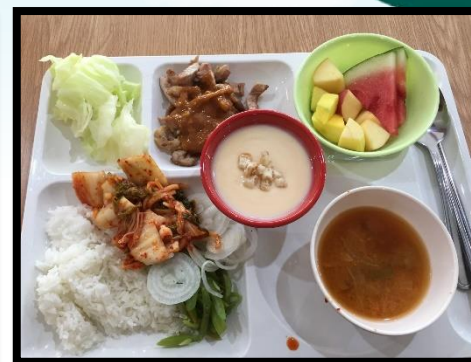

19:00~22:00 オプションクラス・強制自習・フリータイム

22:00~ フリータイム・就寝

スケジュールは1ターム(4週間)毎に変わります。
レベルやコースによってスケジュールは異なります。

PINES カフェテリア 紹介

PINES INTERNATIONAL ACADEMY

平日

→ 3食 / 1日

土・日・祝日