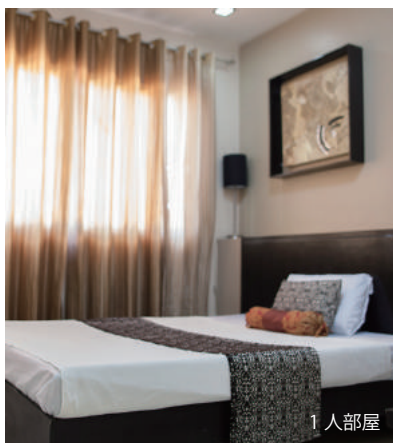

FOUR IDEAS for stress free

日本人経営の TARGET だからできる
安心の生活を送れる4つのキーワード

1 便利で安全な立地

高級住宅が多く治安も良好なセブ市バニラッド地区に所在。徒歩圏に2つの大型ショッピングモール、新興エリアITパーク、商店街があるため、便利でストレスを感じない生活が可能です。

2 快適なキャンパス

面倒な通学が不要な校舎と学生寮が同じ敷地にあるキャンパス。アコモデーションはホテルを改装し、全室ホットシャワーとエアコン完備の清潔で快適な設備です。毎日の食事・掃除・洗濯もすべて学校スタッフにおまかせで勉強に集中することができます。

アコモデーション1~4人部屋・6人部屋(ベッド、デスク、電気スタンド、ホットシャワー、トイレ、ドライヤー、冷蔵庫、エアコン完備)/食堂/屋外ラウンジ/自習室/レセプション/クリニック/Wi-Fi完備/提携スポーツジムあり

ホテルプラン (Premium Room) ※徒歩5分 (平日送迎あり)
25歳以上限定で、設備・アメニティ充実のホテルプランも設定。

コンドミニウム4人部屋 ※徒歩5分 (平日送迎あり)
20歳以上限定で、落ち着いた環境でルームメイトと過ごせます。

3 食事は完全日本人対応

海外生活でストレスになりやすい食事。毎日の食事はレッスンに集中して頂くために、日本食はもちろん洋食や中華、日本人でもおいしいと感じるフィリピン料理をセレクトしています。日本食レストランのシェフからトレーニングを受けたキッチンスタッフが作るから、日本人の口にあう料理を提供することが可能です。

4 手厚い日本人サポート

正規職員が率いる男女複数名からなる日本人サポートチームが24時間体制で常駐しており、学生のお世話にあたります。迅速で親身な対応や、到着直後に必要となるアメニティグッズをプレゼントするなど、日本人らしいおもてなしをモットーにしています。
滞在中の学習・生活・医療、さらにはタウン情報のご相談まで、何でもお声をお掛けください。