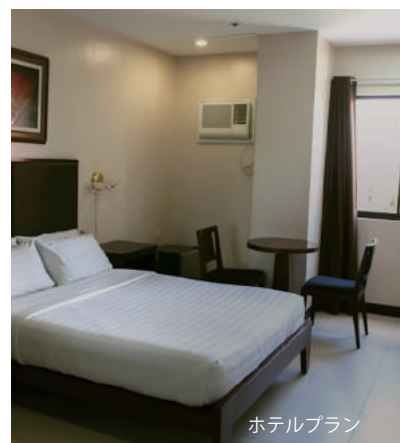

FOUR IDEAS for stress free

日本人経営の TARGET だからできる
安心の生活を送れる4つのキーワード

1 便利で安全な立地

高級住宅が多く治安も良好なセブ市バニラッド地区に所在。徒歩圏に2つの大型ショッピングモール、新興エリアITパーク、商店街があるため、便利でストレスを感じない生活が可能です。

2 快適なキャンパス

面倒な通学が不要な校舎と学生寮が同じ敷地にあるキャンパス。アコモデーションはホテルを改装し、全室ホットシャワーとエアコン完備の清潔で快適な設備です。毎日の食事・掃除・洗濯もすべて学校スタッフにおまかせで勉強に集中することができます。

アコモデーション1~4人部屋・6人部屋(ベッド、デスク、電気スタンド、ホットシャワー、トイレ、ドライヤー、冷蔵庫、エアコン完備)/食堂/屋外ラウンジ/自習室/レセプション/クリニック/Wi-Fi完備/提携スポーツジムあり

ホテルプラン (Premium Room) ※徒歩5分 (平日送迎あり)
25歳以上限定で、設備・アメニティ充実のホテルプランも設定。

コンドミニウム4人部屋 ※徒歩5分 (平日送迎あり)
20歳以上限定で、落ち着いた環境でルームメイトと過ごせます。

3 食事は完全日本人対応

海外生活でストレスになりやすい食事。毎日の食事はレッスンに集中して頂くために、日本食はもちろん洋食や中華、日本人でもおいしいと感じるフィリピン料理をセレクトしています。日本食レストランのシェフからトレーニングを受けたキッチンスタッフが作るから、日本人の口にあう料理を提供することが可能です。

4 手厚い日本人サポート

正規職員が率いる男女複数名からなる日本人サポートチームが24時間体制で常駐しており、学生のお世話にあたります。迅速で親身な対応や、到着直後に必要となるアメニティグッズをプレゼントするなど、日本人らしいおもてなしをモットーにしています。
滞在中の学習・生活・医療、さらにはタウン情報のご相談まで、何でもお声をお掛けください。

2人部屋